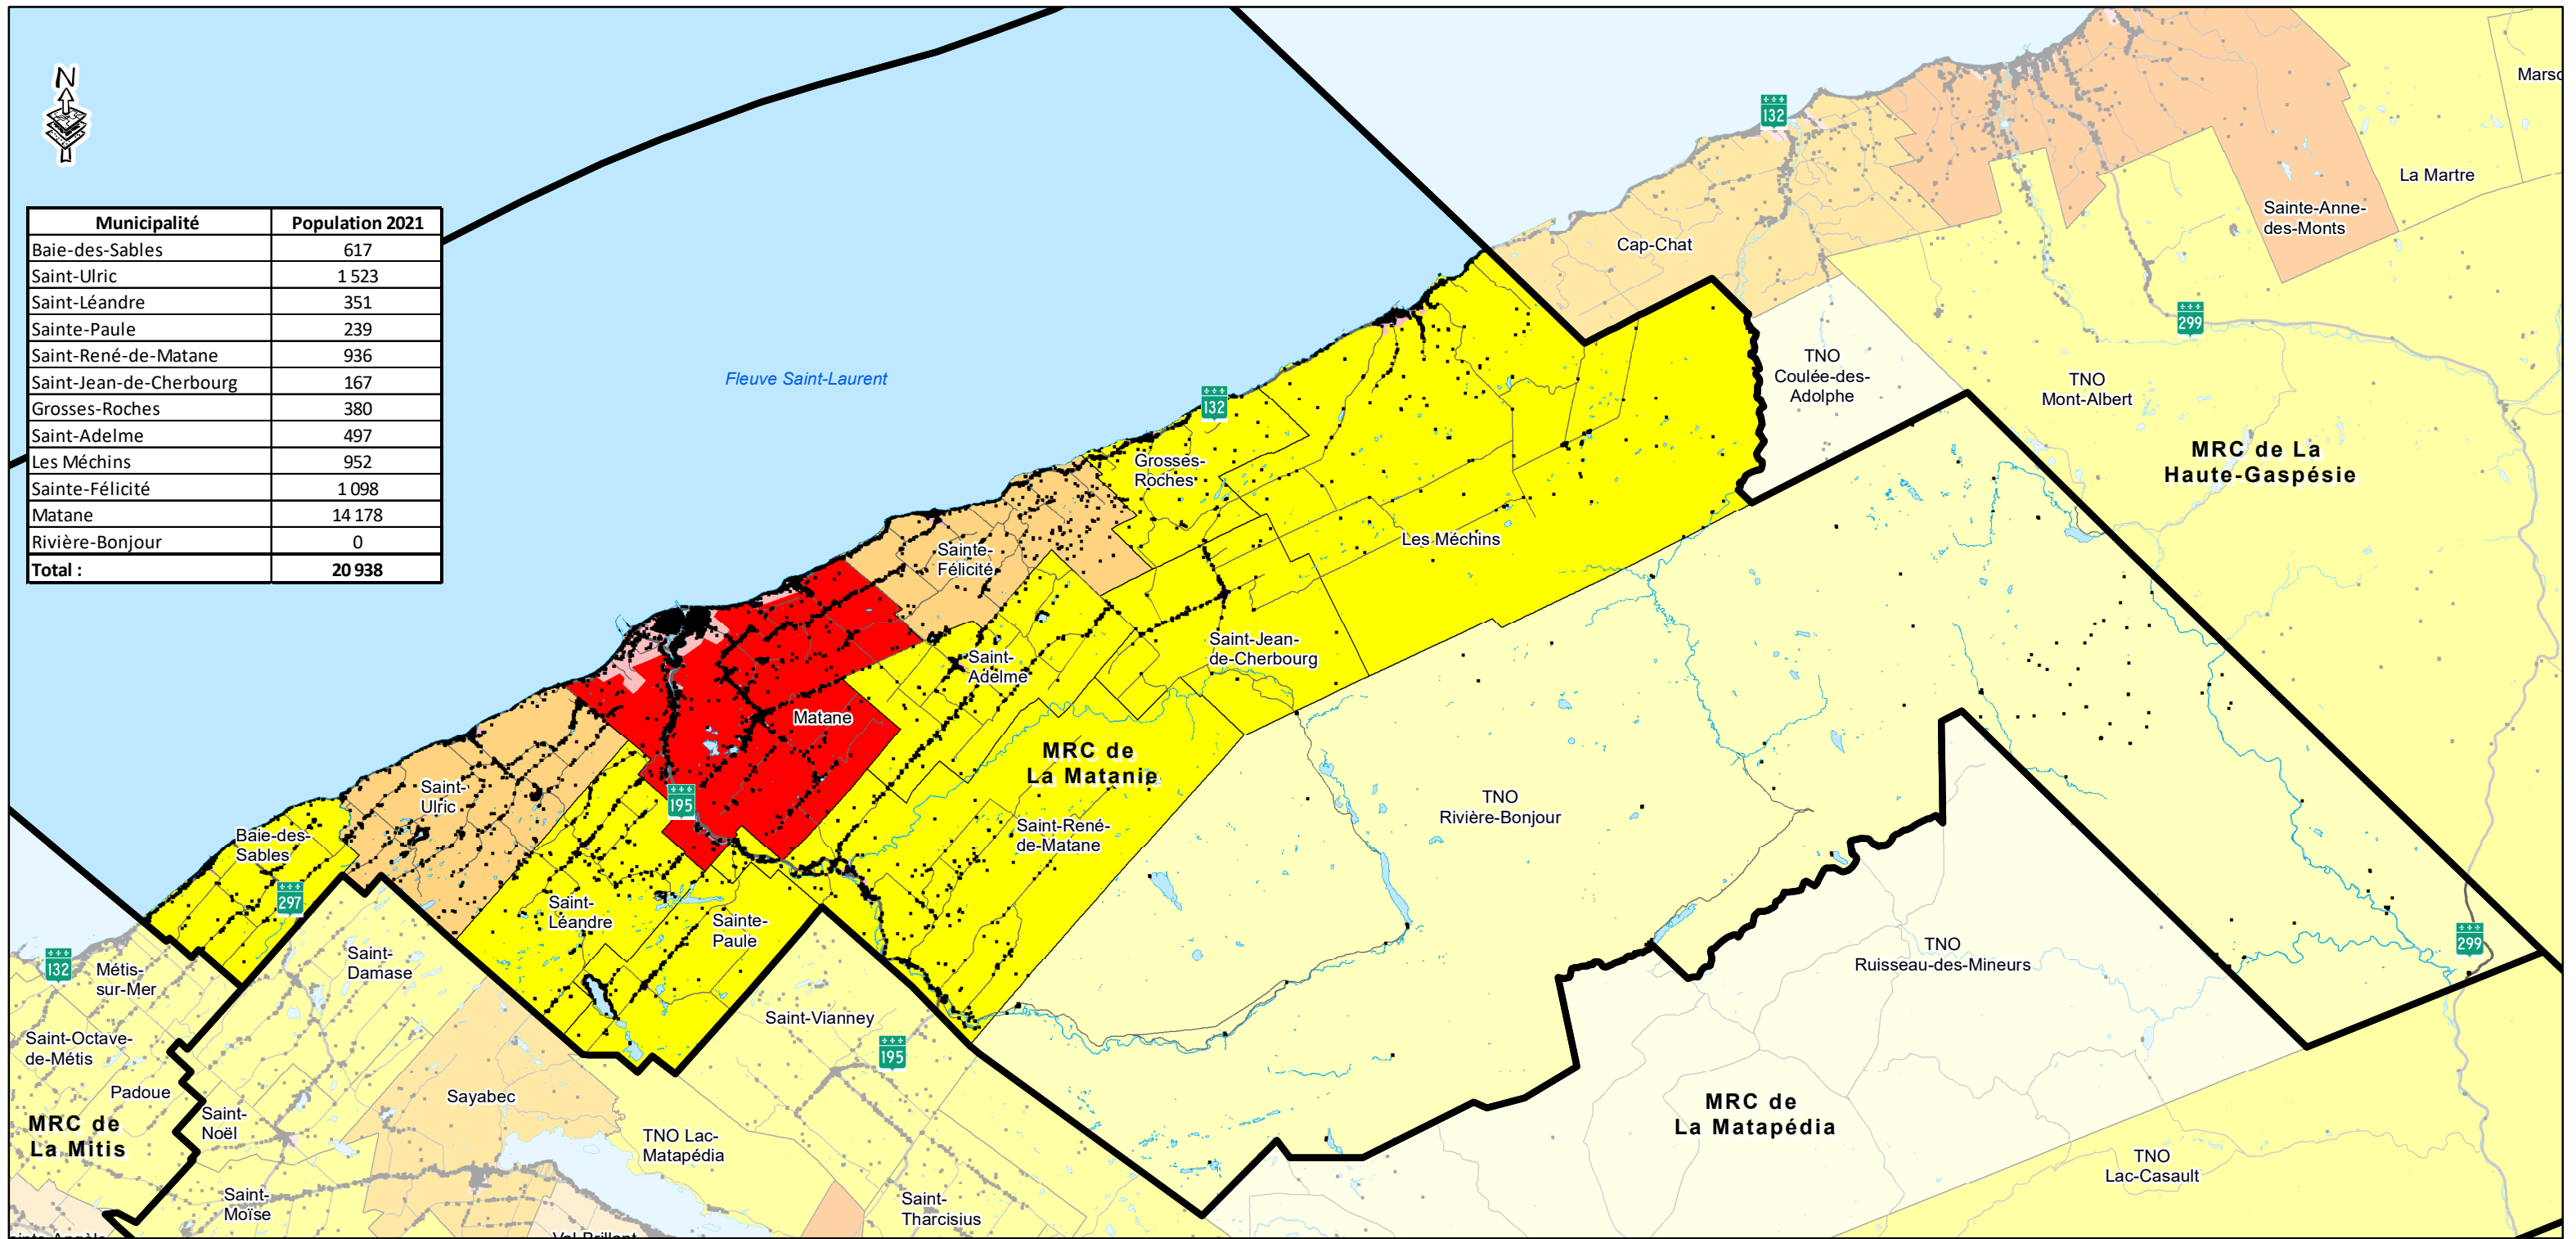

Municipalité	Population 2021
Baie-des-Sables	617
Saint-Ulric	1 523
Saint-Léandre	351
Sainte-Paule	239
Saint-René-de-Matane	936
Saint-Jean-de-Cherbourg	167
Grosses-Roches	380
Saint-Adelme	497
Les Méchins	952
Sainte-Félicité	1 098
Matane	14 178
Rivière-Bonjour	0
Total :	20 938

**PLAN RÉGIONAL SUR LES MILIEUX HUMIDES ET HYDRIQUES
MRC DE LA MATANIE**

**Proportion de la population
des municipalités**

Légende

Limite MRC

Limite municipale

Route nationale

Route régionale

Route secondaire

Périmètre urbain

Lac et rivière

Proportion de la population

0

0,01 à 5 %

5,01 à 10 %

10,01 à 30%

30,01 à 60 %

60,01 et plus

Projection cartographique
MTM zone 6
NAD 83

Sources : Sources : Limite administrative, Hydrographie, Réseau routier, Bâtiment, Ministère de l'Énergie et des Ressources naturelles (MERN)
Périmètre d'urbanisation © Gouvernement du Québec
MRC de La Matanie